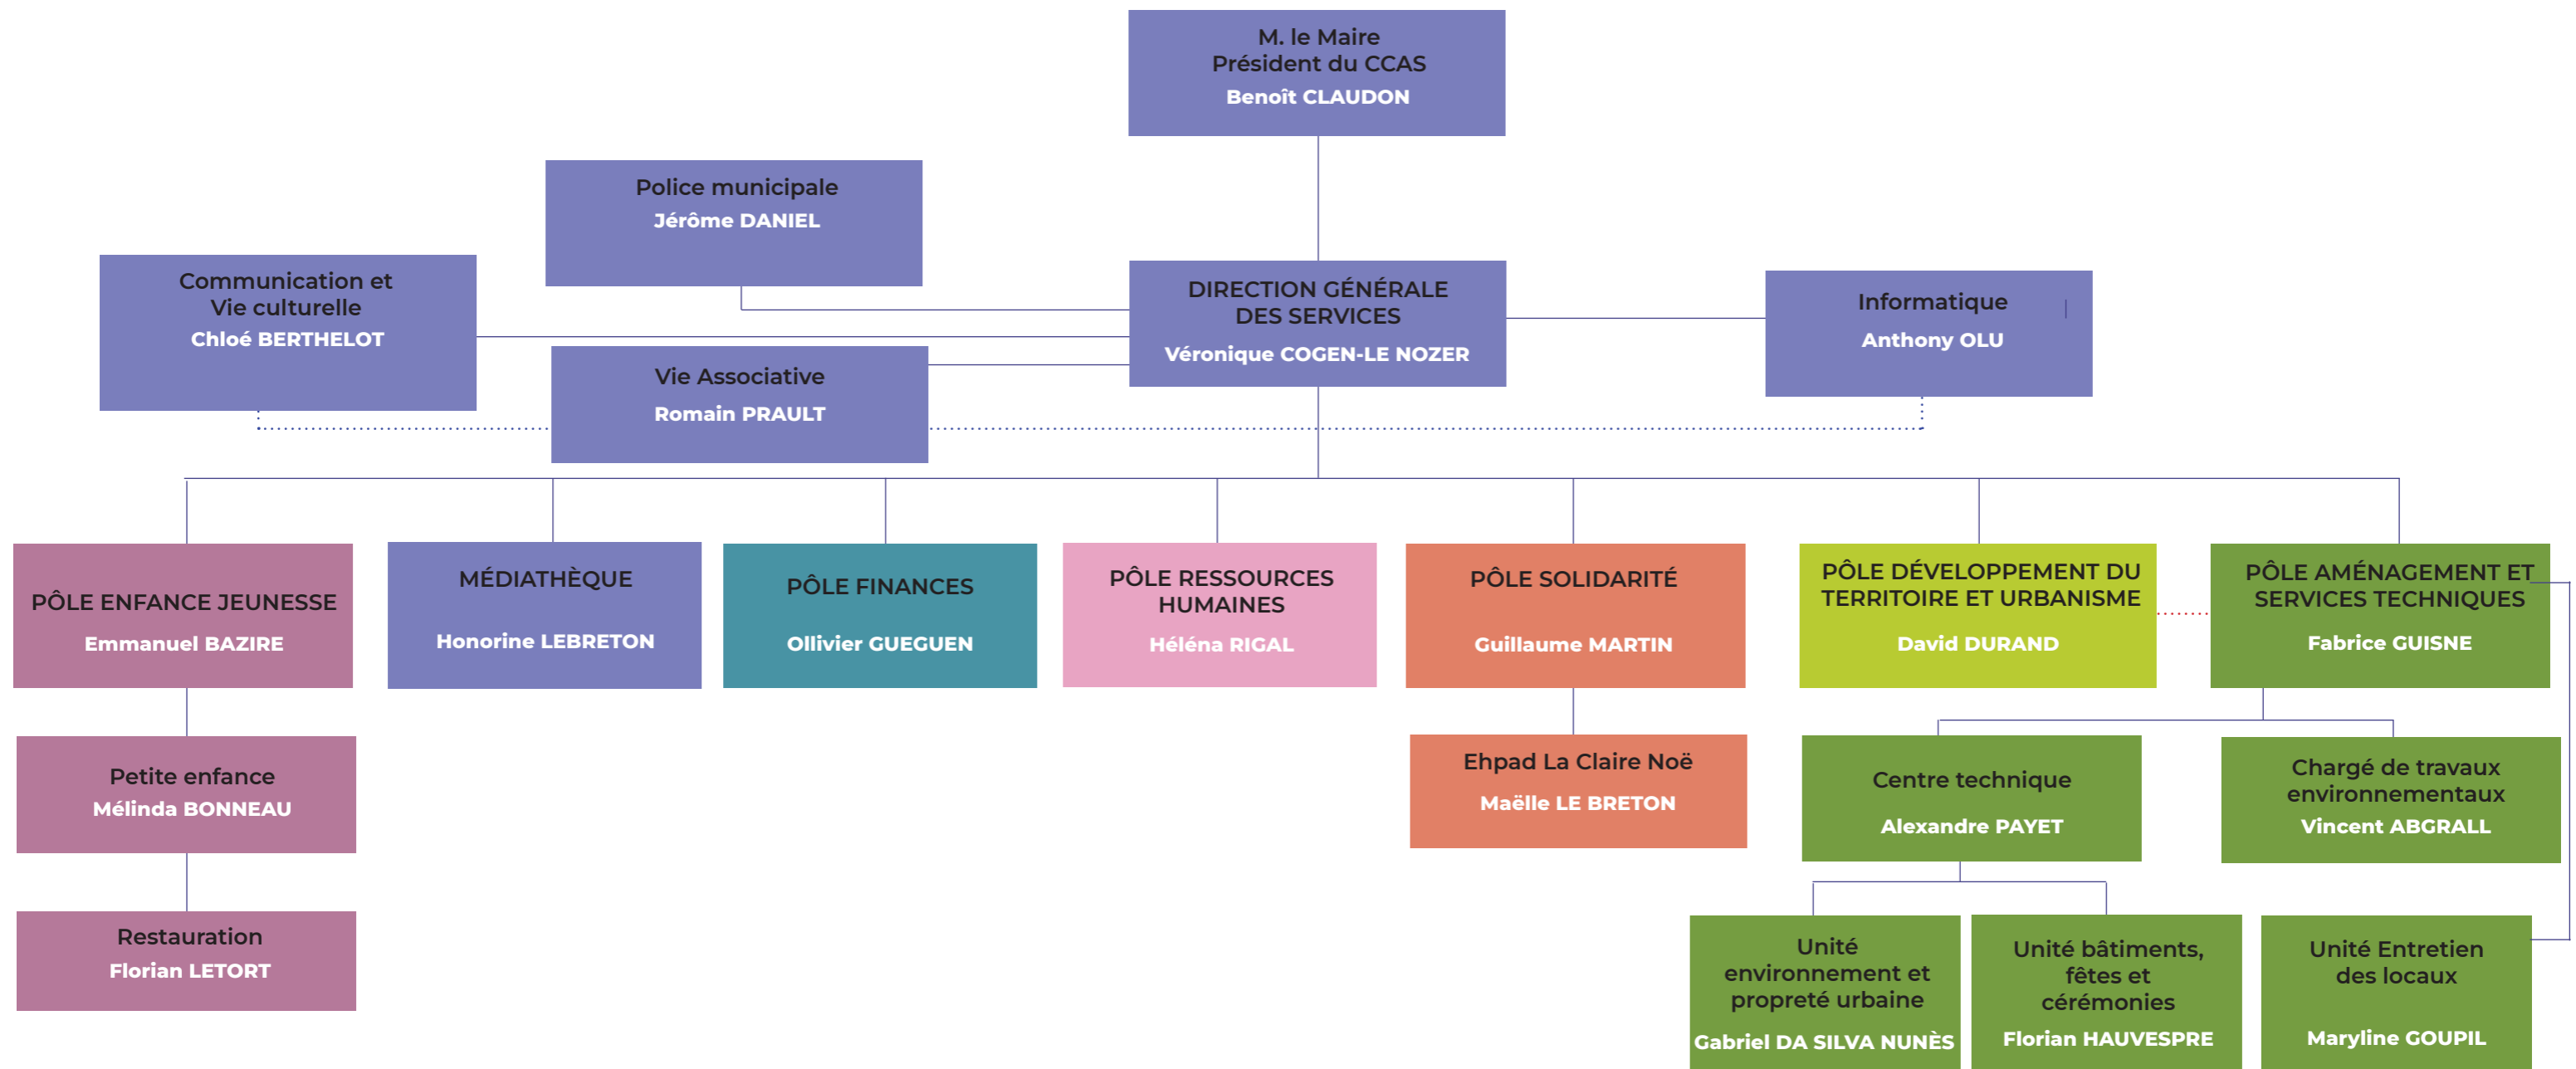

# Organigramme fonctionnel des services municipaux

Ville de Thorigné-Fouillard

Dernière mise à jour : 20/03/2026

## LÉGENDE

- Lien hiérarchique direct
- ⋯ Lien fonctionnel (fort, régulier, quotidien)
- ⋯ Lien fonctionnel (de coopération et de conseil)